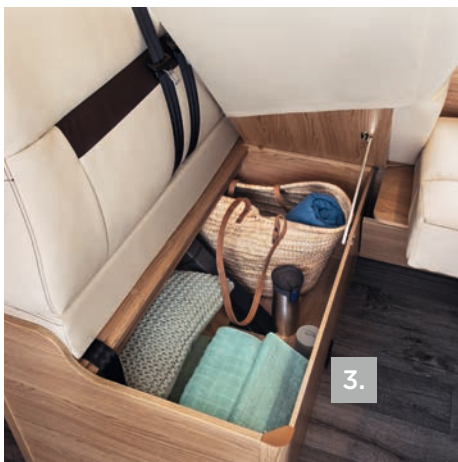

WAT HEEFT U BIJ DE ONTWIKKELING VAN DIT SPECIALE MODEL GREY SELECTION ALS FOCUS GEHAD?

Het was ons doel om een totaalpakket te ontwerpen, een complete camper waarmee men direct weg kan rijden en op vakantie kan gaan. We hebben daarvoor een hele batterij van geavanceerde oplossingen in de camper gestopt. Van kledinghaakjes bij de entree, die zowel van binnen als van buiten te bereiken zijn, tot aan meerdere USB aansluitingen in het woon en slaapgedeelte, waarmee verschillende mobiele apparaten kunnen worden opgeladen. Daarnaast hebben we ieder klein plekje in de camper benut, zodat we nog meer opberg-ruimte hebben kunnen creëren. Zo is het mogelijk om in een vloercompartiment dranken op te bergen, en zijn er vele andere opbergmogelijkheden voor bijvoorbeeld bril en telefoon.