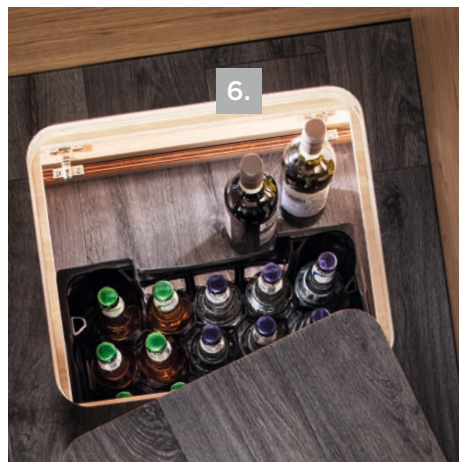

WAT HEEFT U BIJ DE ONTWIKKELING VAN DIT SPECIALE MODEL GREY SELECTION ALS FOCUS GEHAD?

Het was ons doel om een totaalpakket te ontwerpen, een complete camper waarmee men direct weg kan rijden en op vakantie kan gaan. We hebben daarvoor een hele batterij van geavanceerde oplossingen in de camper gestopt. Van kledinghaakjes bij de entree, die zowel van binnen als van buiten te bereiken zijn, tot aan meerdere USB aansluitingen in het woon en slaapgedeelte, waarmee verschillende mobiele apparaten kunnen worden opgeladen. Daarnaast hebben we ieder klein plekje in de camper benut, zodat we nog meer opberg-ruimte hebben kunnen creëren. Zo is het mogelijk om in een vloercompartiment dranken op te bergen, en zijn er vele andere opbergmogelijkheden voor bijvoorbeeld bril en telefoon.