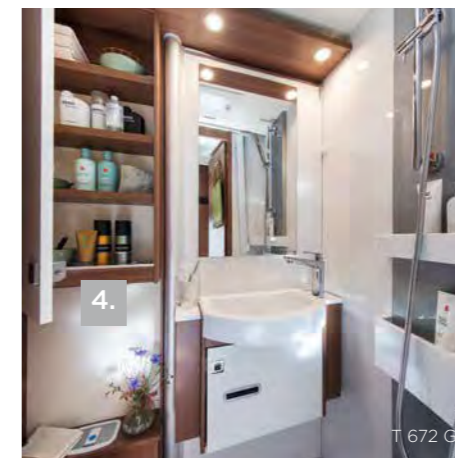

SLIMME
OPLOS-
SINGEN

1. Gemakkelijk opladen van elektrische apparaten op elk gewenst moment met de flexibele (ver-)plaatsbare USB aansluitingen
2. Veel ruimte voor privacy door comfortabele oplossingen in de sanitaire ruimte
3. Apart of samen - variabele slaapplekken door de afzonderlijke bed-verbinding bij de eenpersoonsbedden
4. Geraffineerd opbergsysteem in de sanitaire ruimte met plek voor alle belangrijke benodigdheden
5. Probleemloos in- en uitstappen door de 70 cm brede XXL buitendeur