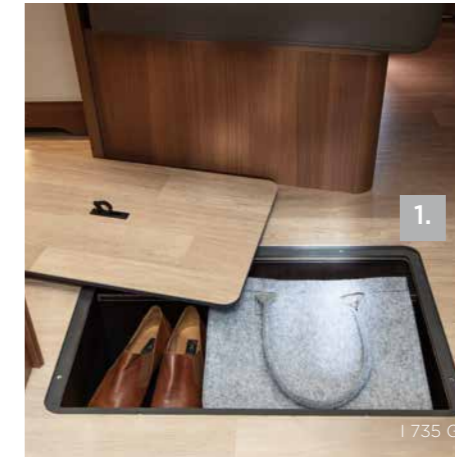

I 735 G

I 735 G