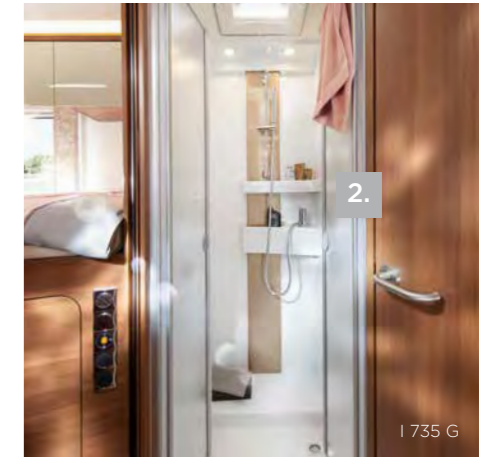

I 735 G

I 735 G