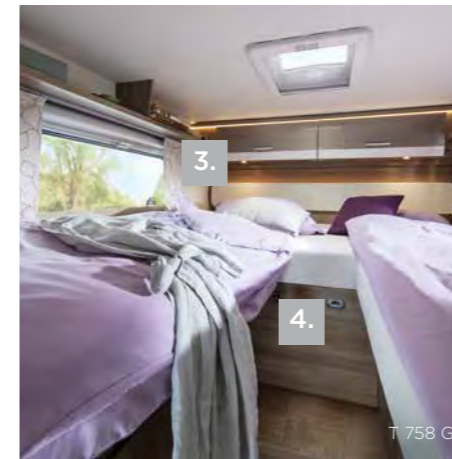

DE INTERIEUR HIGHLIGHTS

- Eenvoudig genieten van het samenzijn in de tegenovergestelde zitgroep
- De koelkast biedt, met een inhoud van 142 tot 145 liter, veel ruimte om alles fris en vers te houden
- Slaapcomfort voor lange mensen in de extra lange eenpersoonsbedden tot een lengte van meer dan 2 meter
- Plafondverlichting en leesspots zorgen altijd voor de juiste verlichting, of je nu wilt lezen of even wilt ontspannen
- De royale badkameroplossingen in XXL-formaat creëren aangename bewegingsvrijheid