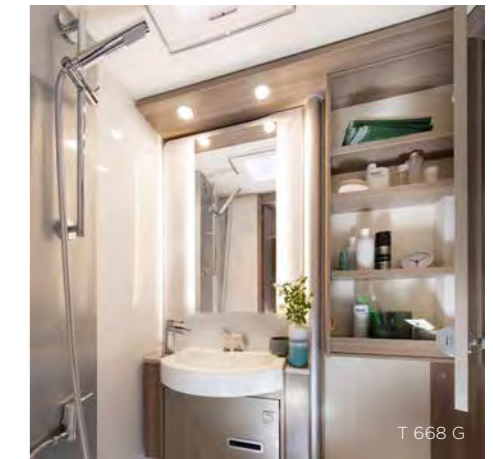

DE INTERIEUR HIGHLIGHTS

- Eenvoudig genieten van het samenzijn in de tegenovergestelde zitgroep
- De koelkast biedt, met een inhoud van 142 tot 145 liter, veel ruimte om alles fris en vers te houden
- Slaapcomfort voor lange mensen in de extra lange eenpersoonsbedden tot een lengte van meer dan 2 meter
- Plafondverlichting en leesspots zorgen altijd voor de juiste verlichting, of je nu wilt lezen of even wilt ontspannen
- De royale badkameroplossingen in XXL-formaat creëren aangename bewegingsvrijheid