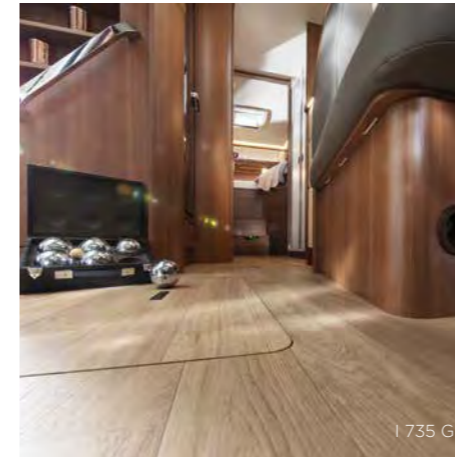

SLIMME
OPLOS-
SINGEN

1. Goed opgeborgen zijn verdere reisbenodigdheden in de twee opbergvakken in de keuken
2. Perfect gescheiden gebruik van de aparte douche en toilet (I 735 G)
3. Praktische combinatie van de eenpersoonsbedden tot één grote ligweide met de bed-verbinding tussen de enkele bedden
4. Eenvoudige uitbreiding van groot comfortabel slapen door het hefbed aan de voorkant

I 735 G

DE INTERIEUR HIGHLIGHTS

- Een heerlijk ruimtelijk gevoel dankzij de traploze vloer in de gehele camper die mede daardoor naadloos de cabine met de architectuur integreert
- Het grote panoramische venster biedt een uniek breed uitzicht rondom de camper
- De krachtige gasverwarming en de functionele vloer met verwarmde bodem beloven aangename temperaturen, het hele jaar door en op elk gewenst moment
- Puur kookplezier omdat het prettig werken is met de (optionele) afzuigkap, de elektrische ontsteking van het kooktoestel en de schuiflades met soft-close