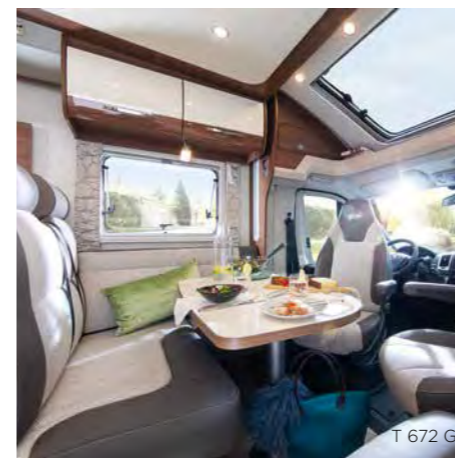

SLIMME
OPLOS-
SINGEN

1. Gemakkelijk opladen van elektrische apparaten op elk gewenst moment met de flexibele (ver-)plaatsbare USB aansluitingen
2. Veel ruimte voor privacy door comfortabele oplossingen in de sanitaire ruimte
3. Apart of samen - variabele slaapplekken door de afzonderlijke bed-verbinding bij de eenpersoonsbedden
4. Geraffineerd opbergsysteem in de sanitaire ruimte met plek voor alle belangrijke benodigdheden
5. Probleemloos in- en uitstappen door de 70 cm brede XXL buitendeur