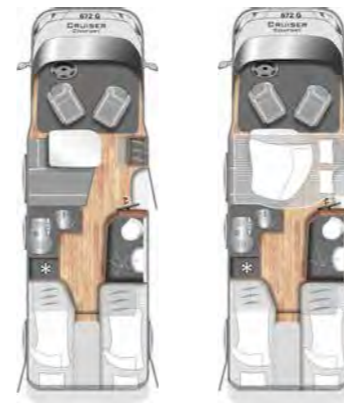

INDELINGEN

T 672 G

Totale lengte mm	6.990
Totale breedte mm	2.320
Slaapplaatsen	2 (4)