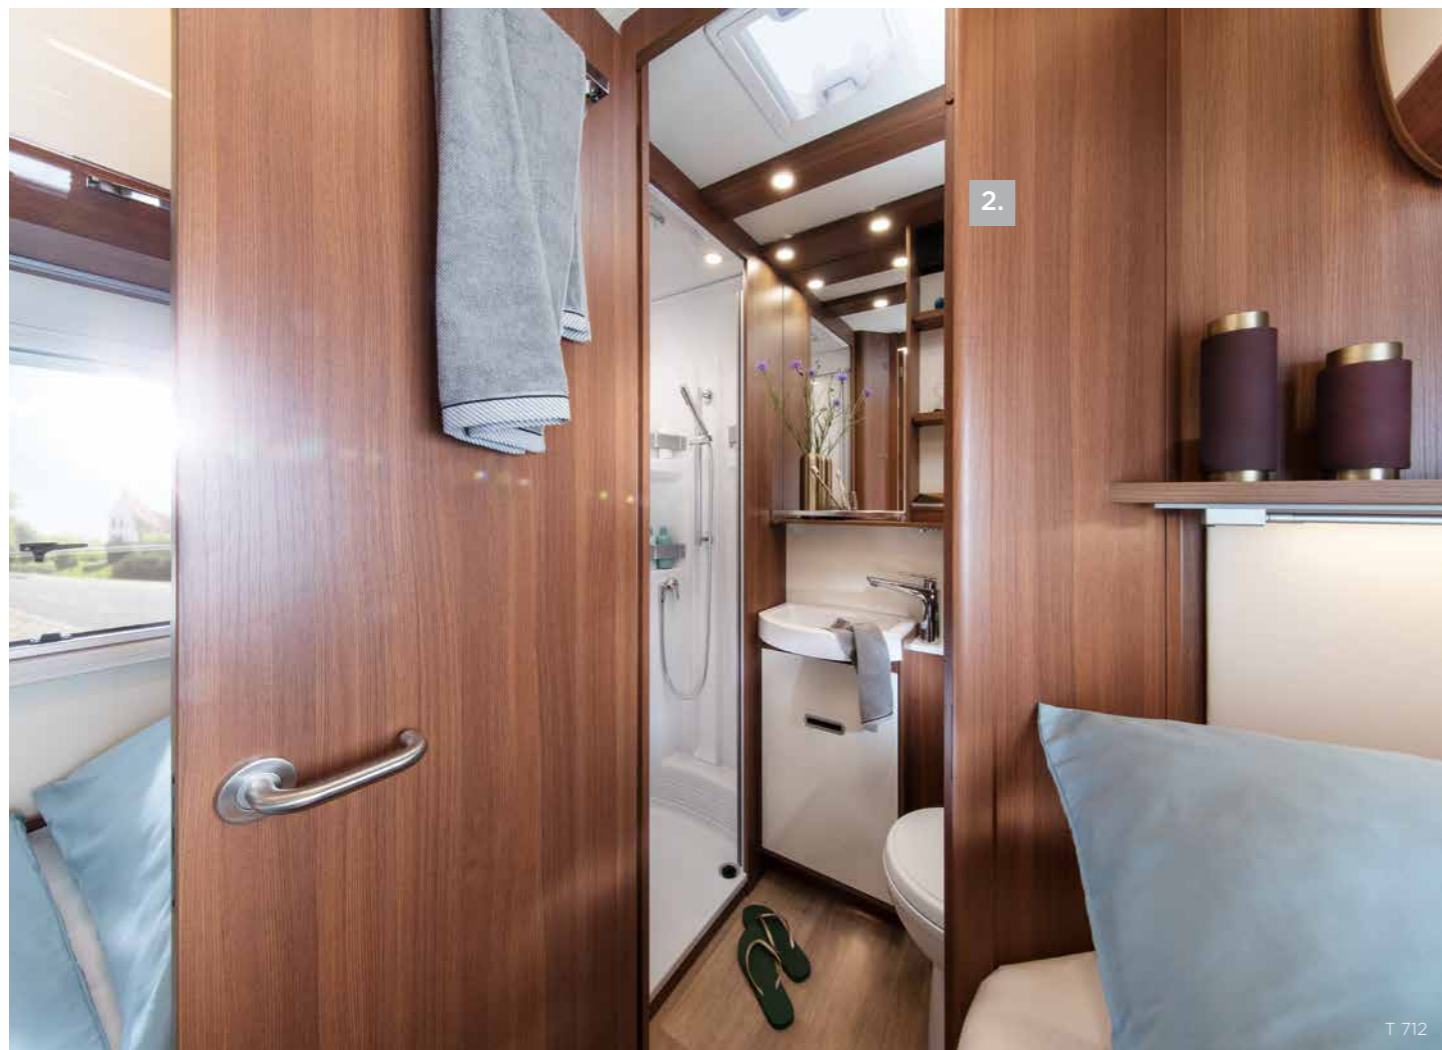

SLIMME
OPLOS-
SINGEN

1. Gemakkelijk opladen van elektrische apparaten op elk gewenst moment met de flexibele (ver-)plaatsbare USB aansluitingen
2. Veel ruimte voor privacy door comfortabele oplossingen in de sanitaire ruimte
3. Apart of samen - variabele slaapplekken door de afzonderlijke bed-verbinding bij de eenpersoonsbedden
4. Geraffineerd opbergsysteem in de sanitaire ruimte met plek voor alle belangrijke benodigdheden
5. Probleemloos in- en uitstappen door de 70 cm brede XXL buitendeur