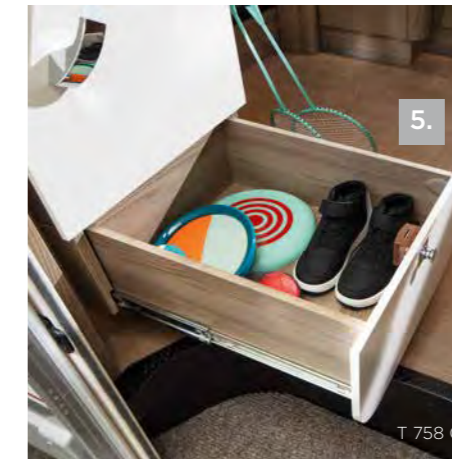

SLIMME OPLOSSINGEN

1. Meer bewegingsruimte door het opklapbare tafelblad in de woonruimte
2. Gemakkelijk in gebruik is het optionele, elektrisch verstelbare hefbed
3. Praktisch: door de talrijke USB aansluitingen is uw elektrische apparatuur overal op te laden
4. Snelle uitbreiding van het liggedeelte voor 3 personen door de bed-verbinding tussen de enkele bedden
5. Nieuw: van binnen en van buiten toegankelijke opbergruimte in het entree-meubel
6. Benut de volle diepte van de keukenkast met de optionele uitschuiflade