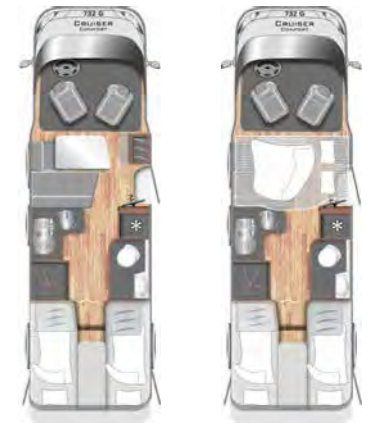

T 732 G

Totale lengte mm	7.530
Totale breedte mm	2.320
Slaapplaatsen	2 (4)