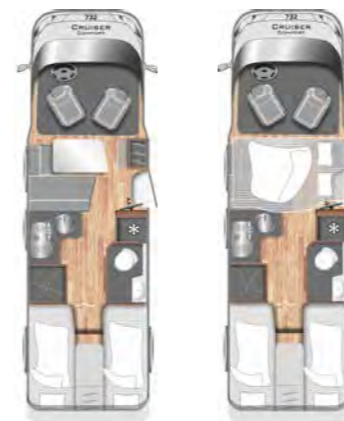

T 732

Totale lengte mm	7.530
Totale breedte mm	2.320
Slaapplaatsen	2 (4)