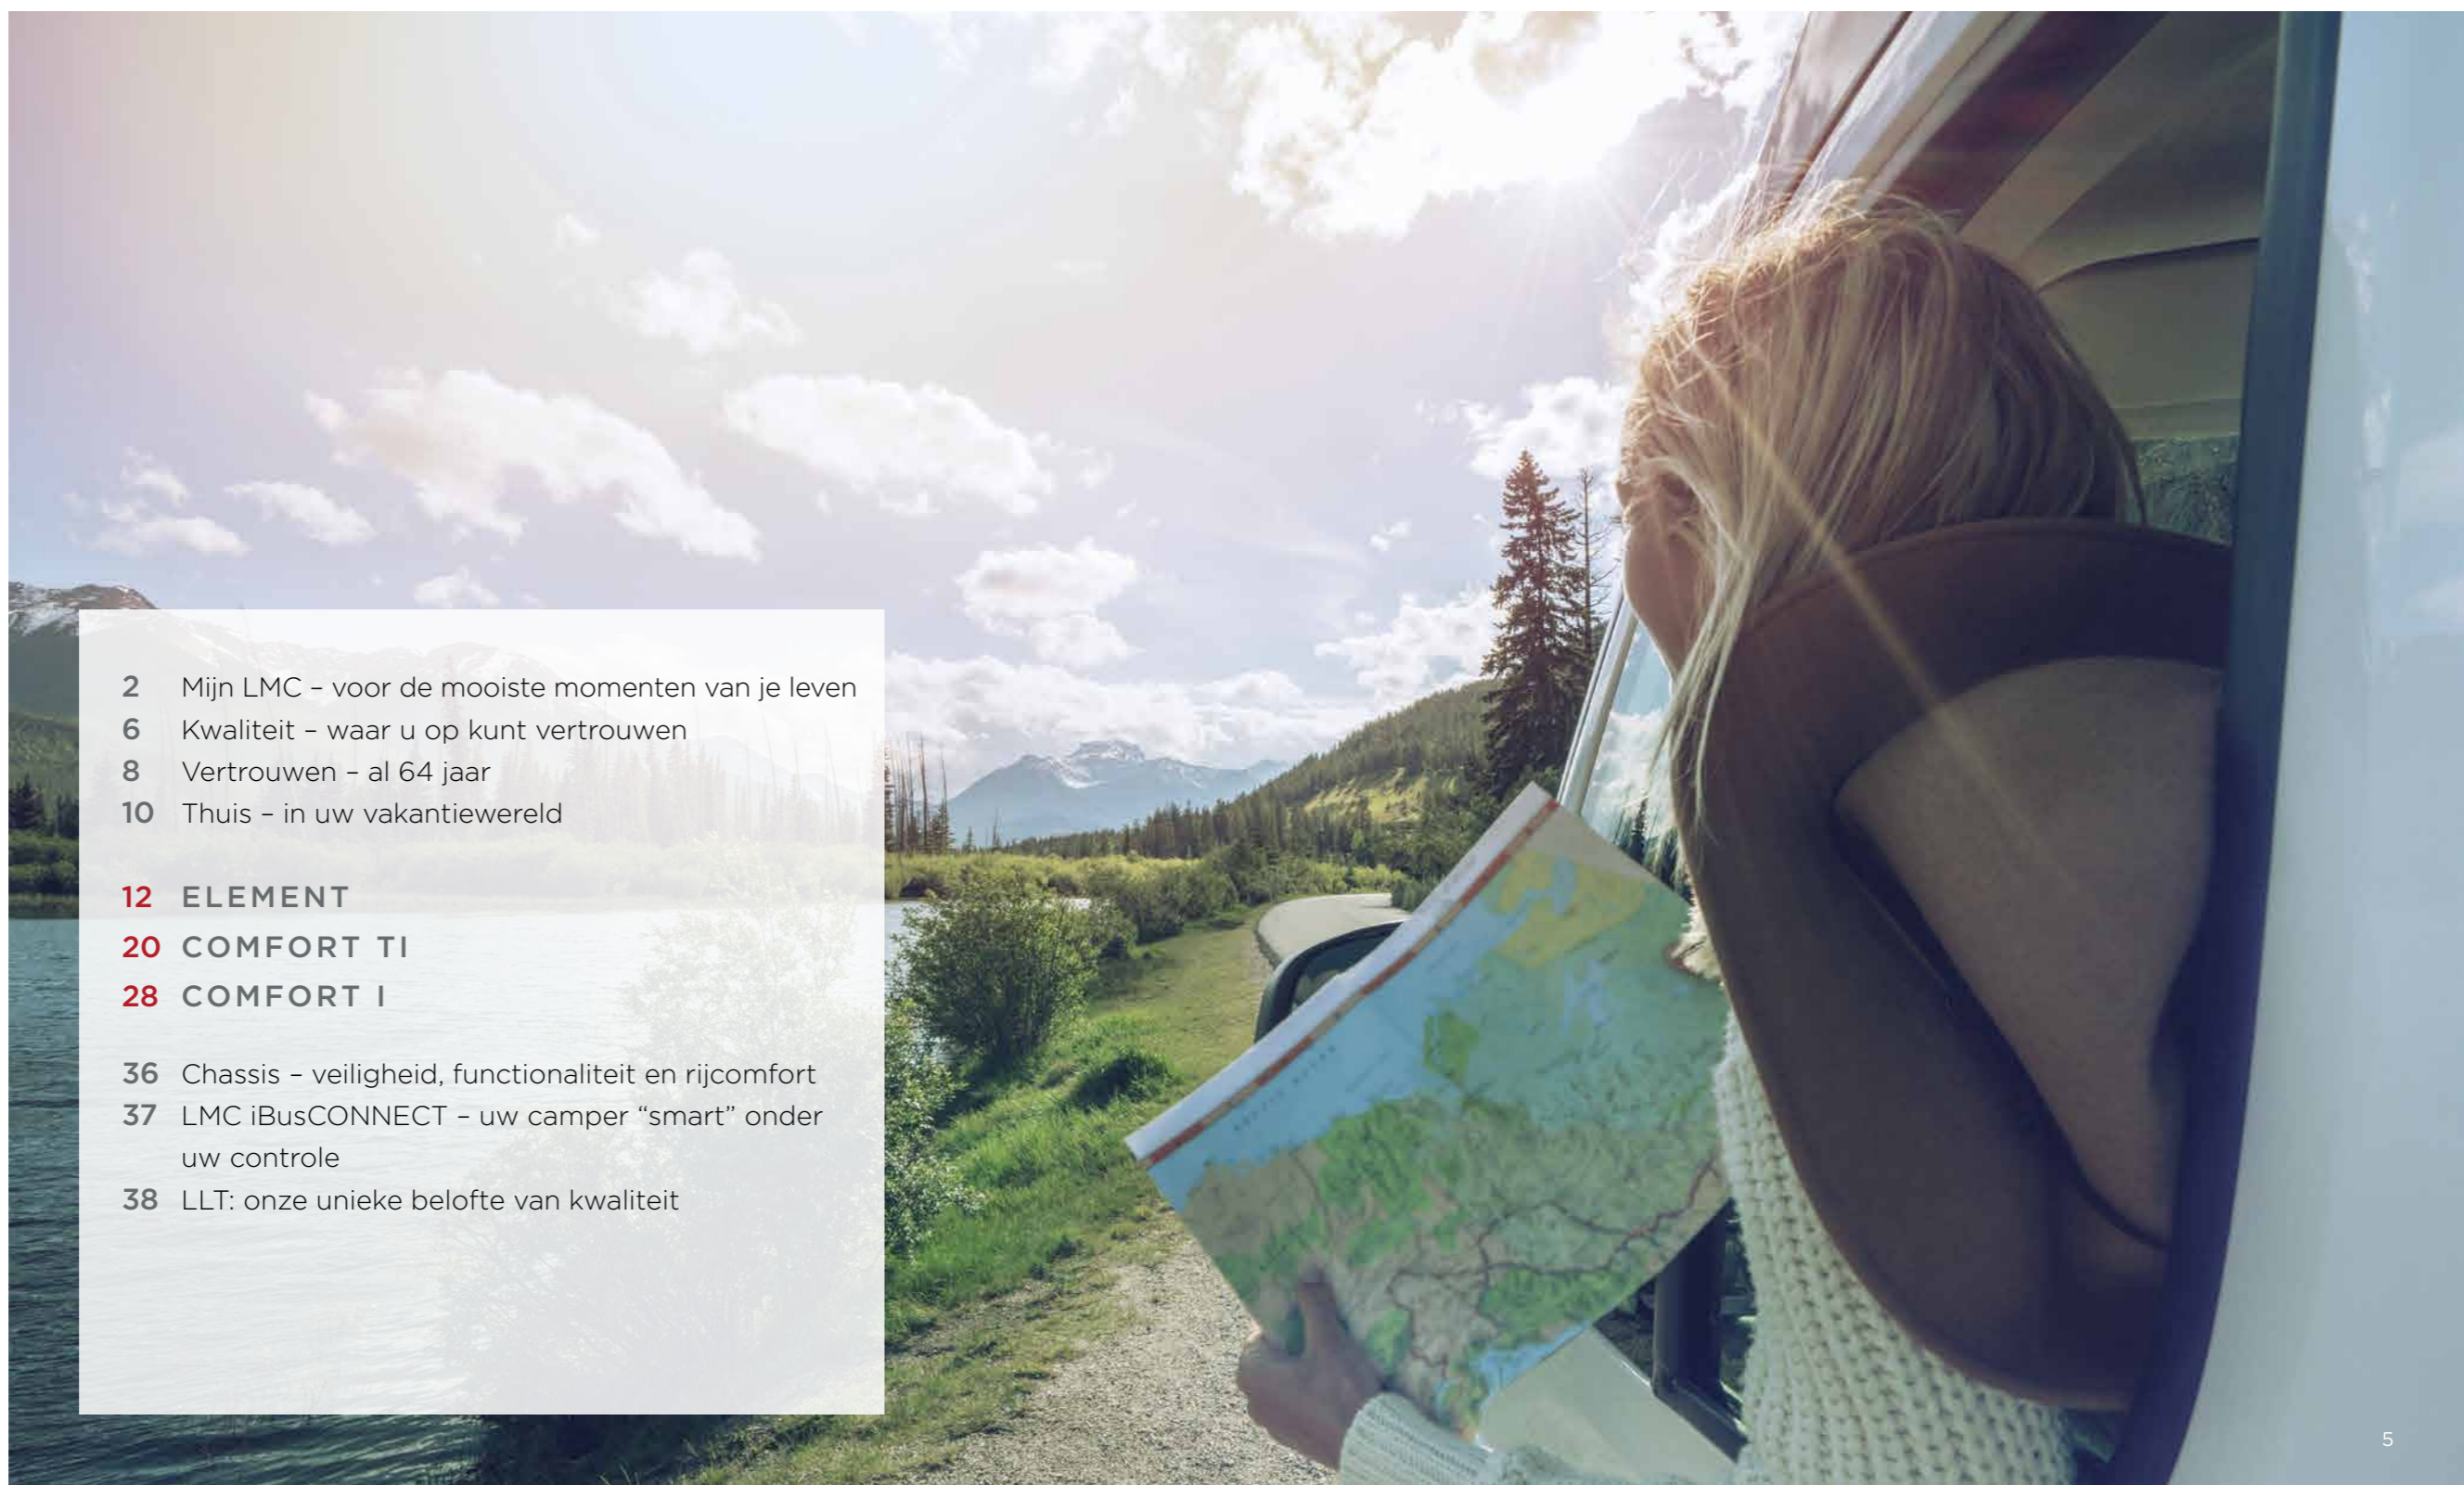

12 ELEMENT

20 COMFORT TI

28 COMFORT I

- 36 Chassis - veiligheid, functionaliteit en rijcomfort
- 37 LMC iBusCONNECT - uw camper "smart" onder uw controle
- 38 LLT: onze unieke belofte van kwaliteit