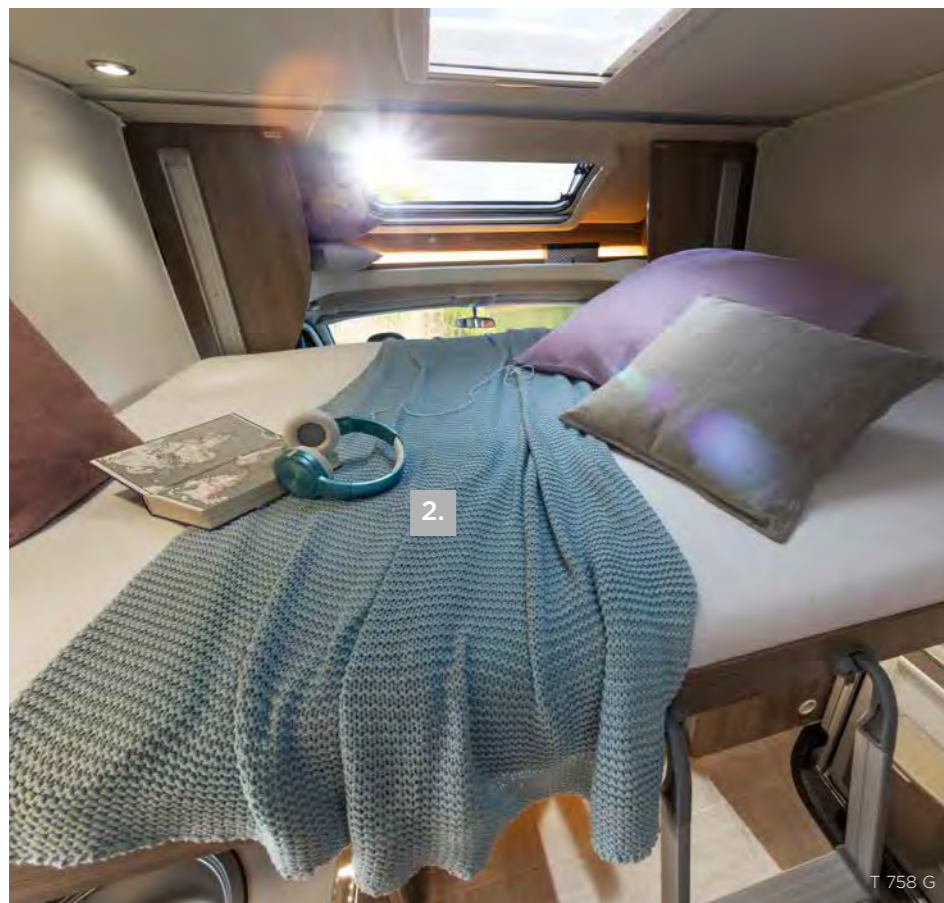

SLIMME OPLOSSINGEN

1. Meer bewegingsruimte door het opklapbare tafelblad in de woonruimte
2. Gemakkelijk in gebruik is het optionele, elektrisch verstelbare hefbed
3. Praktisch: door de talrijke USB aansluitingen is uw elektrische apparatuur overal op te laden
4. Snelle uitbreiding van het liggedeelte voor 3 personen door de bed-verbinding tussen de enkele bedden
5. Nieuw: van binnen en van buiten toegankelijke opbergruimte in het entree-meubel
6. Benut de volle diepte van de keukenkast met de optionele uitschuiflade

DE INTERIEUR HIGHLIGHTS

- Eenvoudig genieten van het samenzijn in de tegenovergestelde zitgroep
- De koelkast biedt, met een inhoud van 142 tot 145 liter, veel ruimte om alles fris en vers te houden
- Slaapcomfort voor lange mensen in de extra lange eenpersoonsbedden tot een lengte van meer dan 2 meter
- Plafondverlichting en leesspots zorgen altijd voor de juiste verlichting, of je nu wilt lezen of even wilt ontspannen
- De royale badkameroplossingen in XXL-formaat creëren aangename bewegingsvrijheid