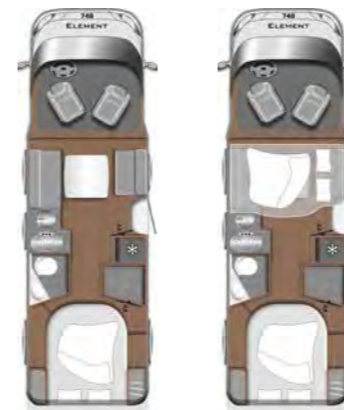

INDELINGEN

T 608

Totale lengte mm	6.980
Totale breedte mm	2.320
Slaapplaatsen	2 (4)

T 668 G

Totale lengte mm	6.980
Totale breedte mm	2.320
Slaapplaatsen	2 (4)

T 748

Totale lengte mm	7.410
Totale breedte mm	2.320
Slaapplaatsen	2 (4)